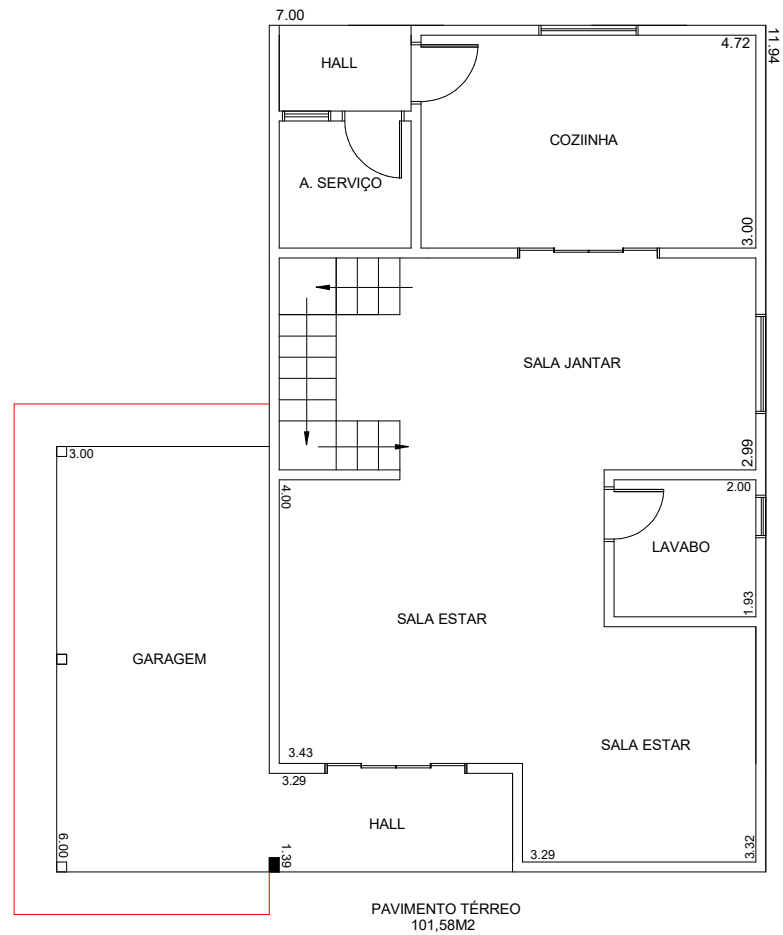

Projeto: Planta Baixa

Cliente: Comércio de Casas Pré-Fabricadas Campo Largo Ltda				
Endereço: Rua Domingos Cordeiro, 680		Cidade: Campo Largo		UF: Pr.
Modelo: Alvenaria Sobrado	Área: 185.16M²	Data: 21/06/2022	Escala:	Folha: 01