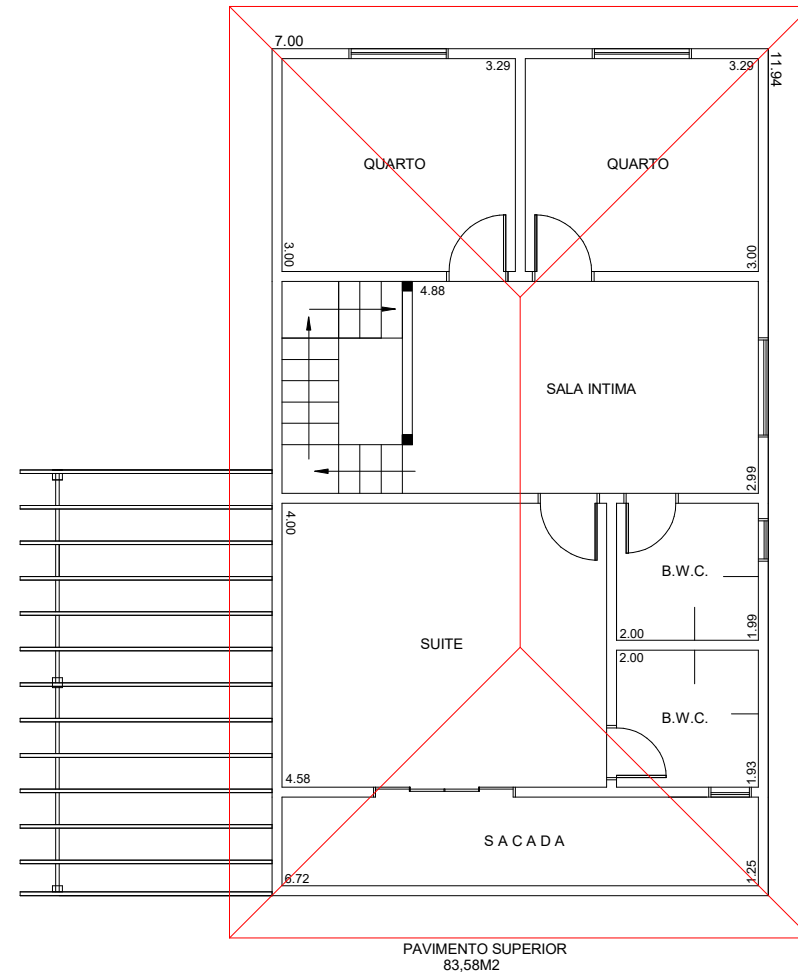

Projeto: Planta Baixa

Cliente: Comércio de Casas Pré-Fabricadas Campo Largo Ltda				
Endereço: Rua Domingos Cordeiro, 680		Cidade: Campo Largo		UF: Pr.
Modelo: Alvenaria Sobrado	Área: 185.16M²	Data: 21/06/2022	Escala:	Folha: 01